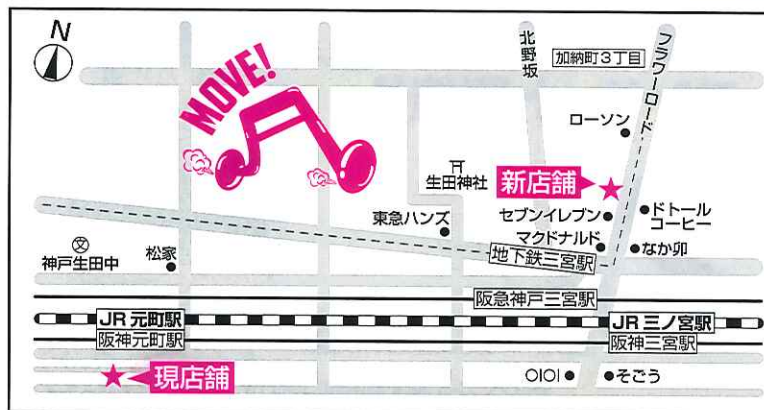

新店舗

〒650-0001 兵庫県神戸市中央区加納町4丁目10-26

神戸市営三宮駅(地下鉄) 東出口1から徒歩約1分 / JR三ノ宮駅 中央口(北側) 出口から徒歩約2分 / 阪急神戸三宮駅 東出口から徒歩約2分